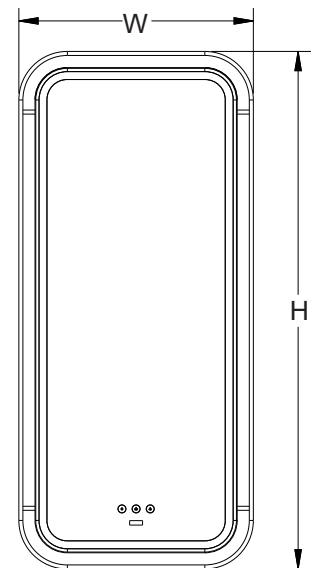

- 1570598-01  
( $580 \leq W < 680, 730 \leq H < 830$ )
- 1570598-02  
( $680 \leq W < 780, 730 \leq H < 830$ )
- 1570598-06  
( $780 \leq W < 880, 730 \leq H < 830$ )
- 1570598-03  
( $880 \leq W < 930, 730 \leq H < 830$ )
- 1570598-04  
( $1180 \leq W < 1280, 730 \leq H \leq 2400$ )
- 1280  $\leq W < 1580, 730 \leq H \leq 1200$ )
- 1570598-05  
( $1580 \leq W \leq 2400, 730 \leq H \leq 1200$ )

1428034

\*\*订购时必须指定饰面/颜色代码。

\*\*Finish/color code must be specified when ordering.

\*\*请注意，实际产品可能与示意图存在差异。请根据您所购买产品的实际尺寸选择相应的配件编号，并在提交售后服务申请时提供产品订单号。

\*\*Please be advised that the actual product may differ from the illustration. Select the appropriate accessory number according to the actual dimensions of the product you have purchased, and kindly provide the product order number when submitting an after-sales service request.

- 1570598-01  
(580≤W<680,730≤H<830)
- 1570598-02  
(680≤W<780,730≤H<830)
- 1570598-06  
(780≤W<880,730≤H<830)
- 1570598-03  
(880≤W<930,730≤H<830)
- 1570598-04  
(1180≤W<1280,730≤H≤2400)
- 1280≤W<1580,730≤H≤1200)
- 1570598-05  
(1580≤W≤2400,730≤H≤1200)