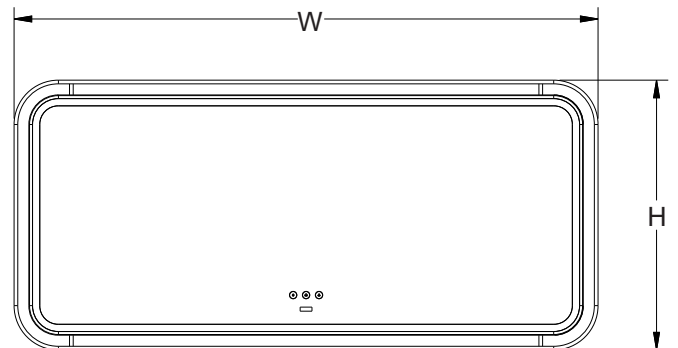

- 1570598-01  
( $580 \leq W < 680, 730 \leq H < 830$ )
- 1570598-02  
( $680 \leq W < 780, 730 \leq H < 830$ )
- 1570598-06  
( $780 \leq W < 880, 730 \leq H < 830$ )
- 1570598-03  
( $880 \leq W < 930, 730 \leq H < 830$ )
- 1570598-04  
( $1180 \leq W < 1280, 730 \leq H \leq 2400$ )
- 1280  $\leq W < 1580, 730 \leq H \leq 1200$ )
- 1570598-05  
( $1580 \leq W \leq 2400, 730 \leq H \leq 1200$ )

1428034

\*\*订购时必须指定饰面/颜色代码。

\*\*Finish/color code must be specified when ordering.

\*\*请注意，实际产品可能与示意图存在差异。请根据您所购买产品的实际尺寸选择相应的配件编号，并在提交售后服务申请时提供产品订单号。

\*\*Please be advised that the actual product may differ from the illustration. Select the appropriate accessory number according to the actual dimensions of the product you have purchased, and kindly provide the product order number when submitting an after-sales service request.

- 1570598-01  
(580≤W<680,730≤H<830)
- 1570598-02  
(680≤W<780,730≤H<830)
- 1570598-06  
(780≤W<880,730≤H<830)
- 1570598-03  
(880≤W<930,730≤H<830)
- 1570598-04  
(1180≤W<1280,730≤H≤2400)
- 1280≤W<1580,730≤H≤1200)
- 1570598-05  
(1580≤W≤2400,730≤H≤1200)