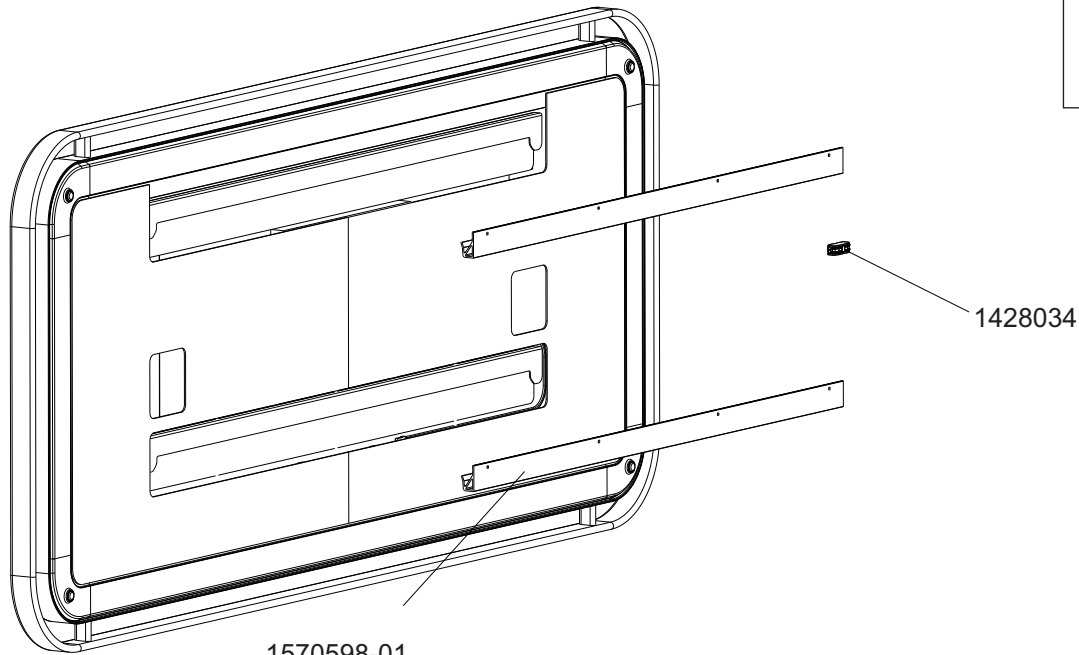

1428034

\*\*订购时必须指定饰面/颜色代码。

\*\*Finish/color code must be specified when ordering.

\*\*请注意，实际产品可能与示意图存在差异。请根据您所购买产品的实际尺寸选择相应的配件编号，并在提交售后服务申请时提供产品订单号。

\*\*Please be advised that the actual product may differ from the illustration. Select the appropriate accessory number according to the actual dimensions of the product you have purchased, and kindly provide the product order number when submitting an after-sales service request.

- 1570598-01  
(580≤W<680,730≤H<830)
- 1570598-02  
(680≤W<780,730≤H<830)
- 1570598-06  
(780≤W<880,730≤H<830)
- 1570598-03  
(880≤W<930,730≤H<830)
- 1570598-04  
(1180≤W<1280,730≤H≤2400)
- 1280≤W<1580,730≤H≤1200)
- 1570598-05  
(1580≤W≤2400,730≤H≤1200)